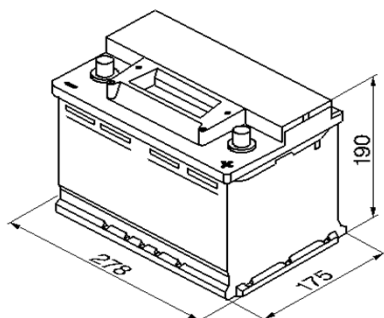

Produktblad Batteri

Produktinformation

Bosch nr.	0 092 S30 080
Typ	S3
Kort nr.	S3 008
ETN	570 409 064

Teknisk information

Nominell spänning	12 V
Nominell kapacitet	70 A
Kallstartström (EN)	640 EN
Längd	278mm
Bredd	175mm
Höjd	190mm
Vikt	16,99kg
Polställning	0
Poltyp	1
Klackar	B13
Utförande	slutet / absolut underhållsfritt
klarar tillfällig lutning	90 grader

Service

Användningsområde	startbatteri
Utförande	powerframe
Laddning	
laddningsspänning	max 14,4V
laddningsström	7 - 10A upp till 10% av nominell kapacitet
laddningstyp	IU